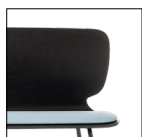

Banquette à 2 et 3 places pour salles d'attente:

- Coque en multiplis de bois avec finition en rovere naturel ou laquée noir, les deux disponibles dans les versions avec assise tapissée.
- Piètement luge ou à 4 pieds en acier époxy aluminium, noir ou chromé.

Sitzbank-System 2-3 Sitzer für Wartebereiche:

- Schale aus Eichenholz, natur lackiert oder schwarz lackiert, beide Ausführungen mit Sitz gepolstert lieferbar.
- 4-Fuss Gestell oder Freischwinger aus Stahl, Alu lackiert, schwarz lackiert oder verchromt.

Sistema de asientos de 2 y 3 plazas para zonas de espera:

- Cuerpo en madera contrachapada con acabados en roble natural o pintado de negro, ambos disponibles en versiones con asiento tapizado.
- Patas trineo en marcos de acero de 4 patas de aluminio pintado, pintado negro o cromado.

versione legno  
wooden version

versione legno con sedile imbottito  
wooden version with upholstered seat

Rovere verniciato nero  
Black painted oak wood

Versione legno con sedile imbottito  
Wooden version with upholstered seat