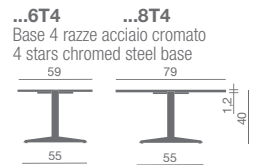

Piano tondo bianco in HPL (bordo inclinato)
HPL white round top (inclined side)