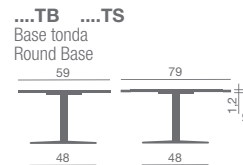

Gamme de tables attente caractérisés par:

- plateaux ronds ou carrés en différents matériaux;
- piétements ronds ou carrés en acier verni blanc opaque, en acier inox satiné ou poli;
- piétements à 4-branches en acier chromé;
- structures à 4-pieds en acier vernie alu.

Piano tondo bianco in HPL (bordo inclinato)  
HPL white round top (inclined side)

Piano quadro bianco in HPL (bordo inclinato)  
HPL white squared top (inclined side)

Piano tondo bianco/nero in MDF  
White/black MDF round top