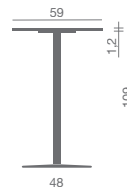

Gamme de tables caractérisés par:

- deux variantes d'hauteur
- plateaux ronds ou carrés en matériel lamifié HPL (lamifié à haute pression) blanc, épaisseur 12 mm;
- piétements ronds ou carrés en acier verni blanc opaque ou en acier inox satiné.

Serie von Tischen bestehend aus:

- Zwei Größen;
- Platte rund oder quadratisch aus HPL (High Pressure Laminate) weiß, Stärke 12 mm;
- Gestelle rund oder quadratisch aus Stahl matt weiß lackiert oder aus Edelstahl satiniert

Serie de mesas caracterizadas por:

- dos medidas de altura
- encimera redonda o cuadrada en laminado HPL blanco espesor 12 mm
- base redonda o cuadrada en acero pintado blanco opaco o en acero inox satinado

Piano tondo in HPL d.60 (bordo inclinato)  
HPL round top d.60 (inclined side)

Piano quadrato in HPL l.60 (bordo inclinato)  
HPL squared top w.60 (inclined side)

Piano tondo in HPL d.80 (bordo inclinato)  
HPL round top d.80 (inclined side)