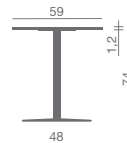

Serie von Tischen bestehend aus:

- Zwei Größen;
- Platte rund oder quadratisch aus HPL (High Pressure Laminate) weiß, Stärke 12 mm;
- Gestelle rund oder quadratisch aus Stahl matt weiß lackiert oder aus Edelstahl satiniert

Serie de mesas caracterizadas por:

- dos medidas de altura
- encimera redonda o cuadrada en laminado HPL blanco espesor 12 mm
- base redonda o cuadrada en acero pintado blanco opaco o en acero inox satinado

Piano tondo in HPL d.60 (bordo inclinato)  
HPL round top d.60 (inclined side)

Piano quadrato in HPL l.60 (bordo inclinato)  
HPL squared top w.60 (inclined side)

Piano tondo in HPL d.80 (bordo inclinato)  
HPL round top d.80 (inclined side)