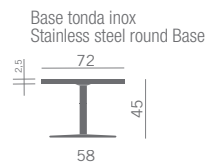

Serie de mesas de espera caracterizadas por:

- encimeras redondas o cuadradas en diferentes materiales;
- bases redondas o cuadradas en acero pintado blanco opaco o en acero inox satinado
- bases de 4 radios en acero cromado
- estructuras de 4 patas en acero pintadas color aluminio.

Piano tondo bianco in HPL (bordo inclinato)  
HPL white round top (inclined side)

Piano quadro bianco in HPL (bordo inclinato)  
HPL white squared top (inclined side)

Piano tondo bianco/nero in MDF  
White/black MDF round top