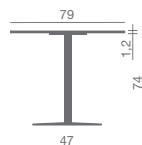

Serie de mesas caracterizadas por:

- dos medidas de altura
- encimera redonda o cuadrada en laminado HPL blanco espesor 12 mm
- base redonda o cuadrada en acero pintado blanco opaco o en acero inox satinado

Piano tondo in HPL d.60 (bordo inclinato)  
HPL round top d.60 (inclined side)

Piano quadrato in HPL l.60 (bordo inclinato)  
HPL squared top w.60 (inclined side)

Piano tondo in HPL d.80 (bordo inclinato)  
HPL round top d.80 (inclined side)

Piano quadrato in HPL l.80 (bordo inclinato)  
HPL squared top w.80 (inclined side)

...TB  
Base tonda in acciaio verniciato bianco  
White painted steel round base

...QB  
Base quadrata in acciaio verniciato bianco  
White painted steel square base