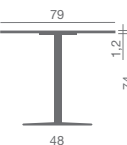

Serie de mesas caracterizadas por:

- dos medidas de altura
- encimera redonda o cuadrada en laminado HPL blanco espesor 12 mm
- base redonda o cuadrada en acero pintado blanco opaco o en acero inox satinado

Piano tondo in HPL d.60 (bordo inclinato)  
HPL round top d.60 (inclined side)

Piano quadrato in HPL l.60 (bordo inclinato)  
HPL squared top w.60 (inclined side)

Piano tondo in HPL d.80 (bordo inclinato)  
HPL round top d.80 (inclined side)

Piano quadrato in HPL l.80 (bordo inclinato)  
HPL squared top w.80 (inclined side)

...TB  
Base tonda in acciaio verniciato bianco  
White painted steel round base

...QB  
Base quadrata in acciaio verniciato bianco  
White painted steel square base