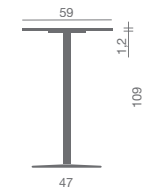

Gamme de tables caractérisés par:

- deux variantes d'hauteur
- plateaux ronds ou carrés en matériel lamifié HPL (lamifié à haute pression) blanc, épaisseur 12 mm;
- piétements ronds ou carrés en acier verni blanc opaque ou en acier inox satiné.

Serie von Tischen bestehend aus:

- Zwei Größen;
- Platte rund oder quadratisch aus HPL (High Pressure Laminate) weiß, Stärke 12 mm;
- Gestelle rund oder quadratisch aus Stahl matt weiß lackiert oder aus Edelstahl satiniert

Serie de mesas caracterizadas por:

- dos medidas de altura
- encimera redonda o cuadrada en laminado HPL blanco espesor 12 mm
- base redonda o cuadrada en acero pintado blanco opaco o en acero inox satinado

Piano tondo in HPL d.60 (bordo inclinato)  
HPL round top d.60 (inclined side)

Piano quadrato in HPL l.60 (bordo inclinato)  
HPL squared top w.60 (inclined side)

Piano tondo in HPL d.80 (bordo inclinato)  
HPL round top d.80 (inclined side)