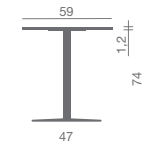

Gamme de tables caractérisés par:

- deux variantes d'hauteur
- plateaux ronds ou carrés en matériel lamifié HPL (lamifié à haute pression) blanc, épaisseur 12 mm;
- piétements ronds ou carrés en acier verni blanc opaque ou en acier inox satiné.

Serie von Tischen bestehend aus:

- Zwei Größen;
- Platte rund oder quadratisch aus HPL (High Pressure Laminate) weiß, Stärke 12 mm;
- Gestelle rund oder quadratisch aus Stahl matt weiß lackiert oder aus Edelstahl satiniert

Serie de mesas caracterizadas por:

- dos medidas de altura
- encimera redonda o cuadrada en laminado HPL blanco espesor 12 mm
- base redonda o cuadrada en acero pintado blanco opaco o en acero inox satinado

Piano tondo in HPL d.60 (bordo inclinato)  
HPL round top d.60 (inclined side)

Piano quadrato in HPL l.60 (bordo inclinato)  
HPL squared top w.60 (inclined side)

Piano tondo in HPL d.80 (bordo inclinato)  
HPL round top d.80 (inclined side)