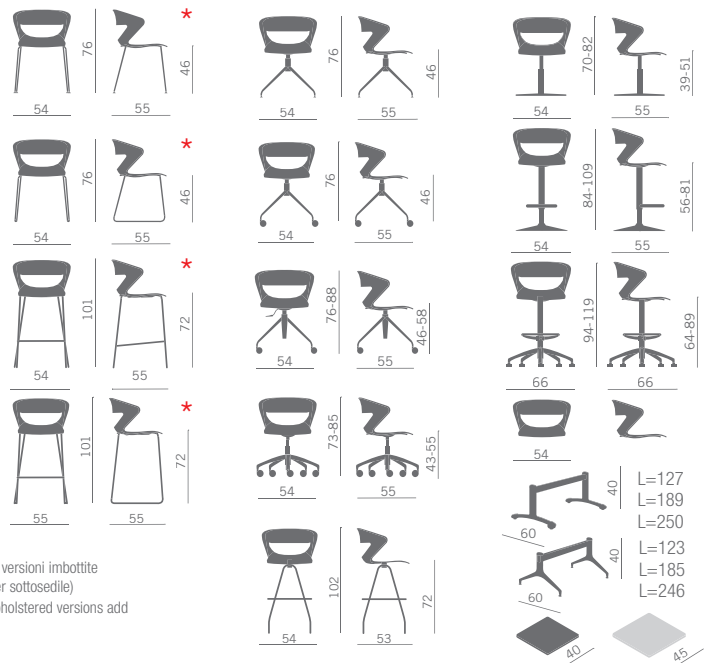

Silla multiuso apilable con:

- 8 versiones de estructura
- Carcasa en polipropileno disponible en 8 colores
- Carcasa en polipropileno con asiento tapizado
- Carcasa en polipropileno con asiento y respaldo tapizados.

* Impilabile (per le versioni imbottite aggiungere il carter sottosedile)
Stackable (for upholstered versions add underseat shell)