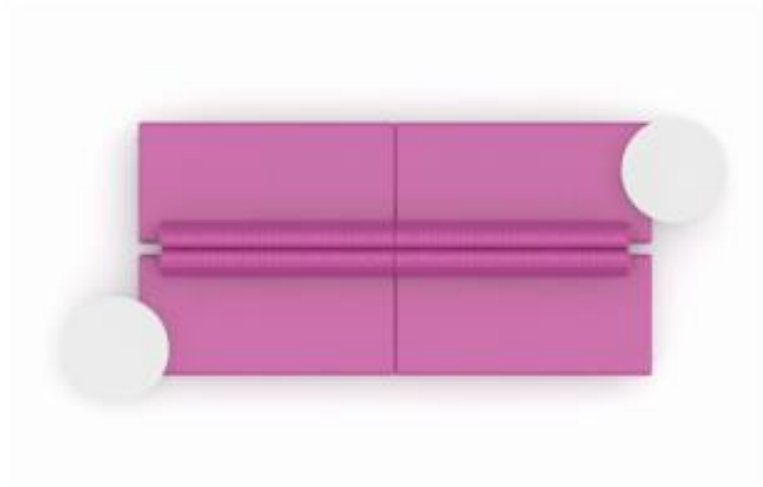

KLINT

Composizioni modulari diverse misure con schienale trapuntato

Con o senza tavolino rotante

Colore piedi e tavolino bianco, grigio, arancio, lava e nero

KLINT

KLINT

Versioni con schienale liscio

Con o senza tavolino rotante

Colore piedi e tavolino bianco, grigio, arancio, lava e nero

KLINT

KLINT

KLINT

KLINT

Elemento ad angolo per moduli accoppiati

KLINT

KLINT