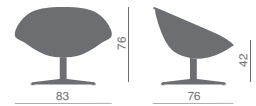

A richiesta

Omologazione al fuoco Classe 1M

Bicolore  
Two colours

Monocolore  
One colour

Girevole o fissa cromata  
Swivel or fixed chromed

Fissa/Fixed  
Girevole/Swivel  
Inox/Stainless steel base

**AL4**  
Girevole alluminio  
swivel alu