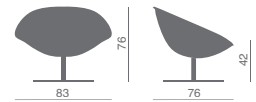

A richiesta

Omologazione al fuoco Classe 1M

Bicolore  
Two colours

Monocolore  
One colour

Girevole o fissa cromata  
Swivel or fixed chromed

Fissa/Fixed  
Girevole/Swivel  
Inox/Stainless steel base

**AL4**  
Girevole alluminio  
swivel alu