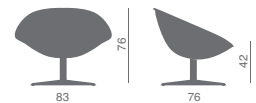

A richiesta

Omologazione al fuoco Classe 1M

Bicolore  
Two colours

Monocolore  
One colour

Girevole o fissa cromata  
Swivel or fixed chromed

Fissa/Fixed  
Girevole/Swivel  
Inox/Stainless steel base

**AL4**  
Girevole alluminio  
swivel alu