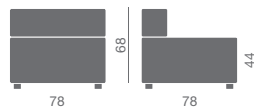

Versione sedile senza "cuciture"
Seat without "stitching" version