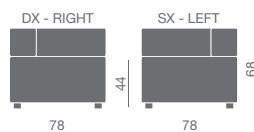

Versione sedile senza "cuciture"
Seat without "stitching" version