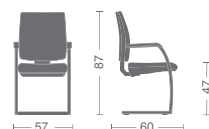

- Mit oder ohne Armlehnen
- Mit hoher oder niedriger Rückenlehne
- Rückenschale schwarz oder grau
- Verstellbare Lumbalstütze
- Feststehende Ausführungen oder mit verschiedenen Synchronmechaniken.

Silla operativa

- Con o sin brazos
- Respaldo alto o bajo
- Cubrerrespaldo negro o gris
- Apoyo lumbar ajustable
- Versiones fijas o con diferentes mecanismos synchron

Schienale basso - Low back

Schienale alto - High back

Schienale basso - Low back

Bracciolo poliuretano
Polyurethane arm

3D Bracciolo regolabile
-allungabile e orientabile
3D Adjustable extensible and
rotating arm

Bracciolo acciaio verniciato alluminio
e poliuretano
Painted aluminium steel
and polyurethane arm