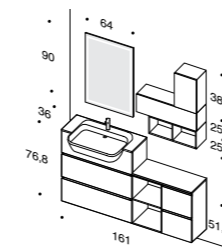

02.03 BRIO

L 161cm x P 54,2/36cm

_Pag. 40

Basi / Base units / Bases

L 160cm x P 36cm x H 76,8/51,2cm
L 90/70cm x P 54,2/36cm x Sp.1,2cm

Piano / Top / Plan

Pensili / Wall units / Éléments hauts suspendus

L 70/30cm x P 22cm x H 25,6/38,4cm

Lavabo / Washbasin / Lavabo

L 60cm x P 19,5cm x H 25,6cm

Specchiera / Mirror / Miroir

-

Maniglia / Handle / Poignée

L 64cm x H 90cm

-

Struttura: madreperla / Frontali: laccato opaco bianco
Deimos bianco perla
Struttura: madreperla / Frontali: laccato opaco bianco
Canvas (Pensile a giorno)
BRIO semincasso integrato al piano
LOBO retroilluminata LED
BRIO alluminio verniciata integrata nell'anta