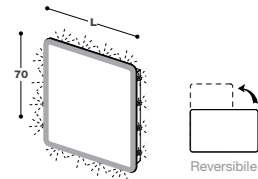

SPECCHI / MIRRORS / MIROIRS