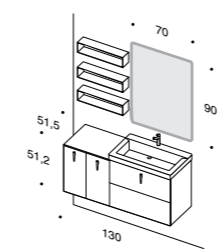

Lavabo / Washbasin / Lavabo

L 60cm x P 22cm x H 51,2cm

Specchiera / Mirror / Miroir

L 60cm x P 51,5cm

Maniglia / Handle / Poignée

L 60cm x H 64cm

Passo 32

Struttura: sabbia / Frontali: laccato lucido bianco / Particolare: canvas
Dekton danae
Struttura: sabbia / Frontali: laccato lucido bianco
Canvas (Pensile a giorno)
QUARK Mineralmarmo bianco lucido
LOBO retroilluminata LED
STILETTO cromo**01.08 QUARK**