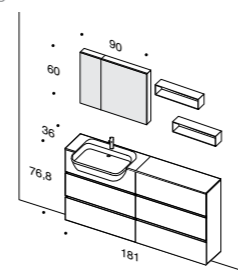

02.04 BRIO CONTINUITÀ ED EQUILIBRIO

_Pag. 42