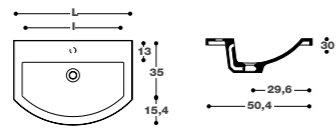

LAVABI / WASHBASIN / LAVABOS

SOLYGEL

Bianco lucido / glossy white / blanc brillant
GAIA70 L ↔ 70,6cm I ↔ 60,6cm
GAIA90 L ↔ 90,6cm I ↔ 80,6cm