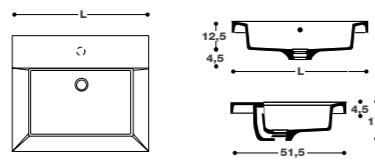

LAVABI / WASHBASIN / LAVABOS