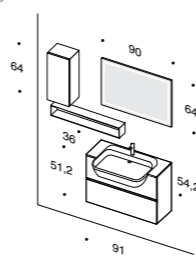

02.05 BRIO GEOMETRIE ESSENZIALI

_Pag. 44