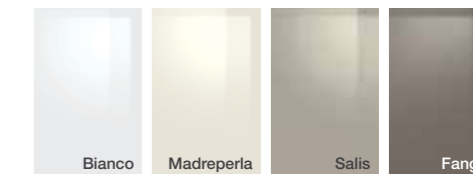

MOBILI E PENSILI A GIORNO / OPEN UNITS AND WALL OPEN UNITS / ÉLÉMENTS OUVERTS AND ÉLÉMENTS HAUTS

Spessore 12mm / 12mm thick / Épaisseur 12mm

PENSILE A GIORNO OPEN WALL UNIT ÉLÉMENT HAUTS OUVERT		PENSILE A GIORNO OPEN WALL UNIT ÉLÉMENT HAUTS OUVERT		PENSILE A GIORNO OPEN WALL UNIT ÉLÉMENT HAUTS OUVERT		PENSILE A GIORNO OPEN WALL UNIT ÉLÉMENT HAUTS OUVERT		PENSILE A GIORNO OPEN WALL UNIT ÉLÉMENT HAUTS OUVERT		
G301/S1	G351/S1	G601/S1	G701/S1	G901/S1	G903/S1	G301/S4	G353/S4	G301/S3	G351/S3	G601/S3
H ↔ 25,6cm	H ↔ 25,6cm	H ↔ 25,6cm	H ↔ 25,6cm	H ↔ 25,6cm	H ↔ 25,6cm	H ↔ 38,4cm	H ↔ 38,4cm	H ↔ 51,2cm	H ↔ 51,2cm	H ↔ 51,2cm
L ↔ 30,0cm	L ↔ 35,0cm	L ↔ 60,0cm	L ↔ 70,0cm	L ↔ 90,0cm	L ↔ 90,0cm	L ↔ 30,0cm	L ↔ 35,0cm	L ↔ 30,0cm	L ↔ 35,0cm	L ↔ 60,0cm
P ↔ 19,5cm	P ↔ 19,5cm	P ↔ 19,5cm	P ↔ 19,5cm	P ↔ 19,5cm	P ↔ 33,0cm	P ↔ 19,5cm	P ↔ 33,0cm	P ↔ 19,5cm	P ↔ 19,5cm	P ↔ 19,5cm
G303/S1	G353/S1	G603/S1	G703/S1							
H ↔ 25,6cm	H ↔ 25,6cm	H ↔ 25,6cm	H ↔ 25,6cm							
L ↔ 30,0cm	L ↔ 35,0cm	L ↔ 60,0cm	L ↔ 70,0cm							
P ↔ 33,0cm	P ↔ 33,0cm	P ↔ 33,0cm	P ↔ 33,0cm							
G303/S3	G353/S3	G603/S3								
H ↔ 51,2cm	H ↔ 51,2cm	H ↔ 51,2cm								
L ↔ 30,0cm	L ↔ 35,0cm	L ↔ 60,0cm								
P ↔ 33,0cm	P ↔ 33,0cm	P ↔ 33,0cm