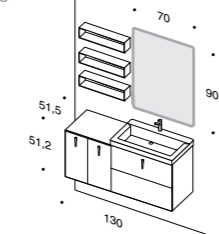

01 QUARK

RIGOROSO ED ESSENZIALE, IN SINTONIA CON MOLTEPLICI MODI DI VIVERE E D'ARREDARE.

STRICT AND ESSENTIAL IN HARMONY WITH MULTIPLE WAYS TO LIVE AND FURNISH.

RIGOUREUX ET ESSENTIEL EN HARMONIE AVEC BEAUCOUP DE MODES DE VIE.

LE LINEE SQUADRATE E REGOLARI OFFRONO LA MASSIMA VERSATILITÀ DI AMBIENTAZIONE. LA SEMPLICITÀ DEL SEGNO BEN SI ADATTA AD OGNI STILE E ARCHITETTURA.

SQUARED AND REGULAR LINES OFFER MAXIMUM VERSATILITY OF AMBIANCE. THE SIMPLICITY OF THE SIGN FITS TO EVERY STYLE AND ARCHITECTURE.

LES LIGNES CARRÉES ET RÉGULIÈRES OFFRENT LE MAXIMUM DE POLYVALENCE ET S'ADAPTENT À TOUS LES STYLES D'ARCHITECTURE.