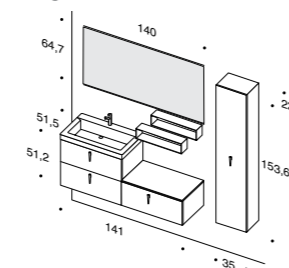

01.04 QUARK
DINAMISMO DEI VOLUMI
_Pag. 18