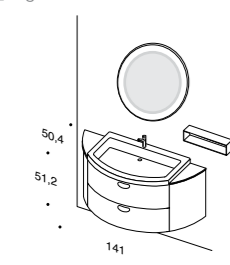

FORME PIENE
E GENEROSE.
LINEE SINUOSE
E MORBIDE,
PER UN FASCINO
SENZA TEMPO.

ZEN FA DELLA
SUA SEMPLICITÀ
IL TRATTO
DISTINTIVO,
EMOZIONA
GRAZIE ALLA
SENSUALITÀ CHE
COMUNICA AL
PRIMO SGUARDO.

FULL AND
GENEROUS
FORMS.
CURVY AND
SOFT LINES,
FOR A TIMELESS
CHARM.

THE SIMPLICITY IS
CHARACTERISTIC
TRAIT OF ZEN,
IT EXCITES YOU
AT THE FIRST
LOOK THANKS
TO ITS
SENSUALITY

FORMES PLEINES
ET GÉNÉREUSES.
LIGNES
SINUEUSES ET
SOUPLES POUR
UN CHARME
INTEMPOREL.

ZEN FAIT DE SA
SIMPLICITÉ, LA
CARACTÉRISTIQUE
QUI LE DISTINGUE,
GRÂCE À SA
SENSUALITÉ IL
ÉMOTIONNE AU
PREMIER REGARD.

~03ZEN

_Pag. 50

_Pag. 54

_Pag. 56

_Pag. 60

_Pag. 62

_Pag. 66

_Pag. 68

_Pag. 70