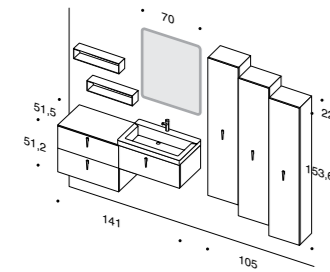

01.02 QUARK

L 260cm x P 51,5/22cm

_Pag. 13

Basi / Base units / Bases

L 140cm x P 51cm x H 25,6/51,2cm
L 70cm x P 51,3cm x Sp.1,2cm

Piano / Top / Plan

Pensili / Wall units / Éléments hauts suspendus

L 52,5cm x P 13cm x H 12cm

Colonne / Tall units / Colonnes

L 105cm x P 22cm x H 153,6cm

Lavabo / Washbasin / Lavabo

L 70,5cm x P 51,5cm

Specchiera / Mirror / Miroir

L 70cm x H 90cm

Maniglia / Handle / Poignée

Passo 32

Struttura: madreperla / Frontali: larice nordico e cemento
Geacril bianco lucido
TIME - Metallo: bianco / Schienale Sp.2,2cm: cemento
Struttura: madreperla / Frontali: larice nordico, cemento
QUARK Mineralmarmo bianco lucido
QUADRA retroilluminata LED
STILETTO cromo