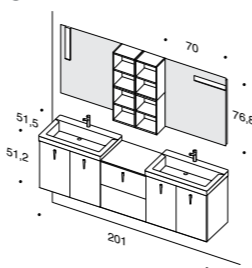

01.05 QUARK
GRANDI VOLUMI, FUNZIONALITÀ DOPPIA
_Pag. 20