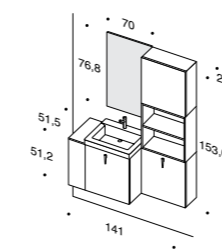

01.07 QUARK

L 141cm x P 51,5/22cm

_Pag. 26

Basi / Base units / Bases

L 80cm x P 51cm x H 51,2cm
L 20cm x P 51,3cm x Sp.1,3cm

Piano / Top / Plan

Pensili / Wall units / Éléments hauts suspendus

L 60cm x P 22,6/19,5cm x H 51,2cm

Lavabo / Washbasin / Lavabo

L 60cm x P 22cm x H 51,2cm

Specchiera / Mirror / Miroir

L 60cm x P 51,5cm

Maniglia / Handle / Poignée

L 60cm x H 64cm

Passo 32

Struttura: sabbia / Frontali: laccato lucido bianco / Particolare: canvas
Dekton danae
Struttura: sabbia / Frontali: laccato lucido bianco
Canvas (Pensile a giorno)
QUARK Mineralmarmo bianco lucido
LOBO retroilluminata LED
STILETTO cromo