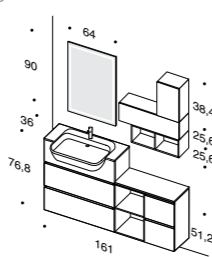

02.03 BRIO VERSATILITÀ COMPOSITIVA

_Pag. 40