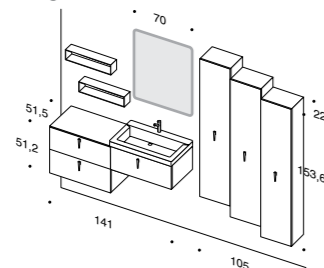

01.02 QUARK
COMPOSIZIONE LIBERA
_Pag. 13

01.07 QUARK
MASSIMA RAZIONALITÀ DEGLI SPAZI
_Pag. 26