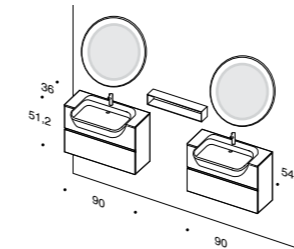

Lavabo / Washbasin / Lavabo

L 70cm x P 51,5cm

Specchiera / Mirror / Miroir

L 70cm x H 90cm

Maniglia / Handle / Poignée

Passo 32

Struttura: sabbia / Frontali: bianco nodato
Dekton danae
TIME - Metallo: bianco / Schienale Sp.1,2cm: laccato opaco sabbia
QUARK Mineralmarmo bianco lucido
QUADRA retroilluminata LED
STILETTO cromo**02.01 BRIO**