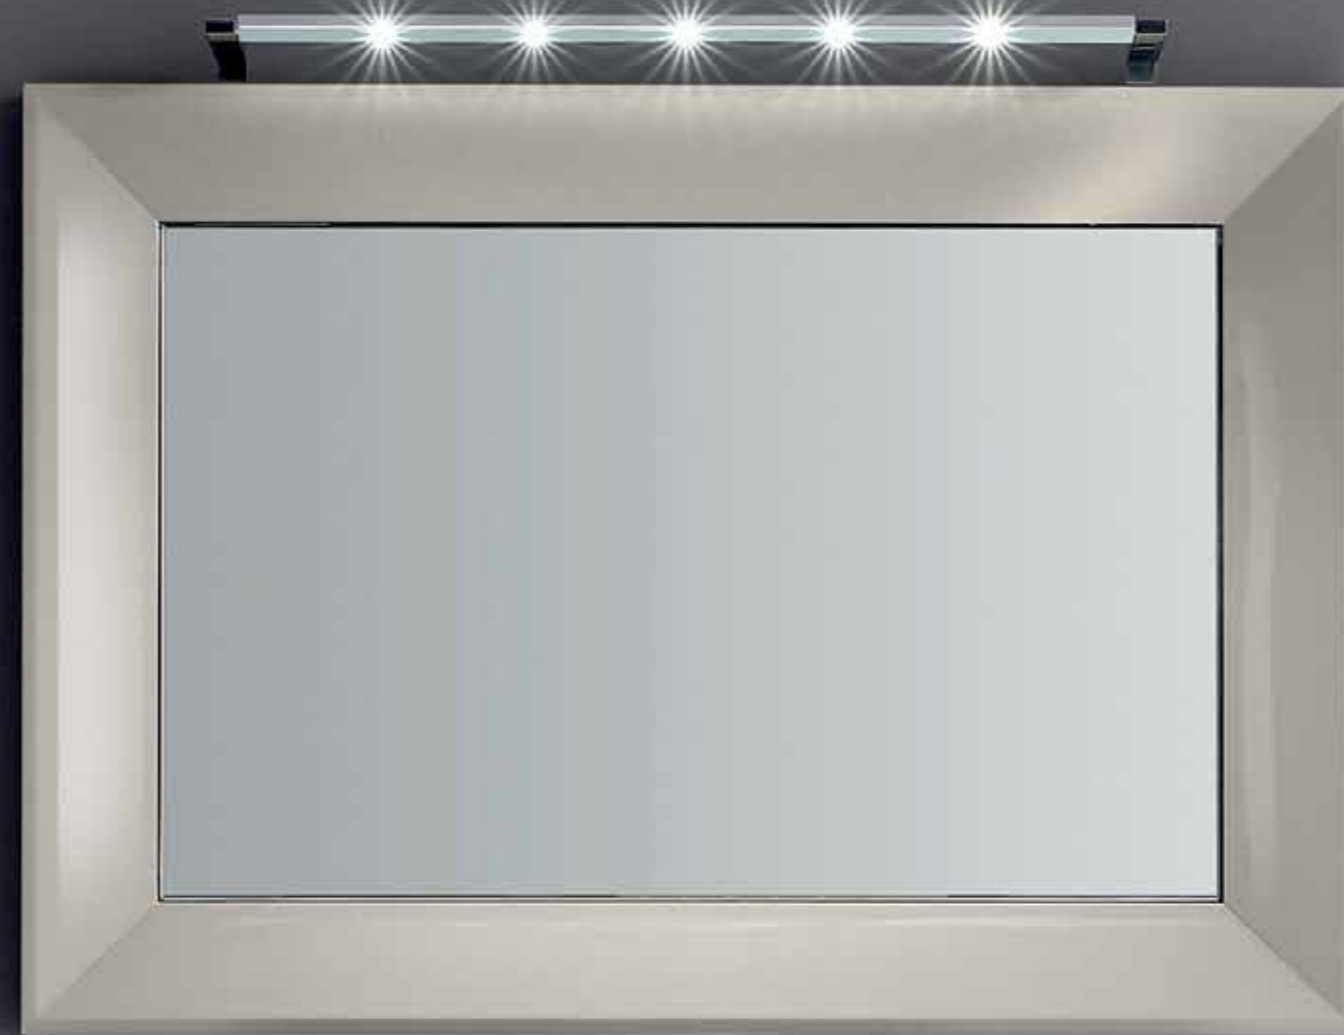

FINITIONS

Cellule couleur nacre (madreperla),
façades en laque brillante nacre (madreperla).
Lavabo Gaia en Solygel blanc brillant.