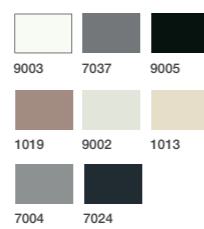

Colore / colour / couleur

- TZGC7** L ↔ 70cm (A)
- TZGC9** L ↔ 90cm (A)
- TZGC16** L ↔ 111,6cm (B)
- TZGC14** L ↔ 142,0cm (C)

Nero / black / noir (9005)

- TZGN7** L ↔ 70cm (A)
- TZGN9** L ↔ 90cm (A)
- TZGN16** L ↔ 111,6cm (B)
- TZGN14** L ↔ 142,0cm (C)