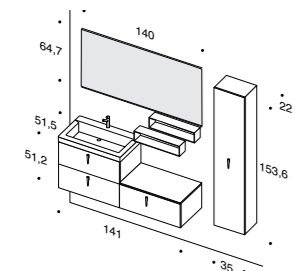

01.04 QUARK

L 190cm x P 51,5/22cm

_Pag. 18

Basi / Base units / Bases

L 140cm x P 51cm x H 25,6/51,2cm
L 70,5cm x P 51,3cm x Sp.1,2cm

Piano / Top / Plan

Pensili / Wall units / Éléments hauts suspendus

L 52,5cm x P 13cm x H 12cm

Colonne / Tall units / Colonnes

L 35cm x P 22cm x H 153,6cm

Lavabo / Washbasin / Lavabo

L 70,5cm x P 51,5cm

Specchiera / Mirror / Miroir

L 140cm x H 64cm

Maniglia / Handle / Poignée

Passo 32

Struttura: sabbia / Frontali: laccato opaco sabbia
Geacril bianco lucido
TIME - Metallo: bianco / Schienale Sp.1,2cm: laccato opaco mandarino
Struttura: sabbia / Frontali: laccato opaco sabbia
QUARK Mineralmarmo bianco lucido
UP&DOWN retroilluminata LED
STILETTO cromo