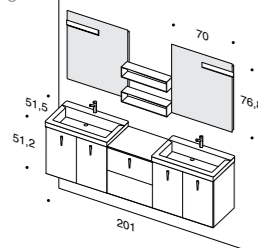

01 QUARK

RIGOROSO ED ESSENZIALE, IN SINTONIA CON MOLTEPLICI MODI DI VIVERE E D'ARREDARE.

STRICT AND ESSENTIAL IN HARMONY WITH MULTIPLE WAYS TO LIVE AND FURNISH.

RIGOUREUX ET ESSENTIEL EN HARMONIE AVEC BEAUCOUP DE MODES DE VIE.

LE LINEE SQUADRATE E REGOLARI OFFRONO LA MASSIMA VERSATILITÀ DI AMBIENTAZIONE. LA SEMPLICITÀ DEL SEGNO BEN SI ADATTA AD OGNI STILE E ARCHITETTURA.

SQUARED AND REGULAR LINES OFFER MAXIMUM VERSATILITY OF AMBIANCE. THE SIMPLICITY OF THE SIGN FITS TO EVERY STYLE AND ARCHITECTURE.

LES LIGNES CARRÉES ET RÉGULIÈRES OFFRENT LE MAXIMUM DE POLYVALENCE ET S'ADAPTENT À TOUS LES STYLES D'ARCHITECTURE.