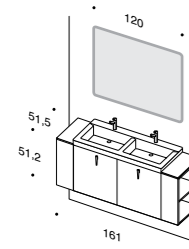

01.03 QUARK

L 161cm x P 51,5cm

_Pag. 16

Basi / Base units / Bases

L 160cm x P 51cm x H 51,2cm
L 20cm x P 51,3cm x Sp.1,2cm

Piano / Top / Plan

Lavabo / Washbasin / Lavabo

L 120,5cm x P 51,5cm

Specchiera / Mirror / Miroir

L 120cm x H 70cm

Maniglia / Handle / Poignée

Passo 32

Struttura: madreperla / Frontali: bianco nodato / Particolare: canvas
Dekton zenit
QUARK Mineralmarmo bianco lucido
QUADRA retroilluminata LED
STILETTO cromo