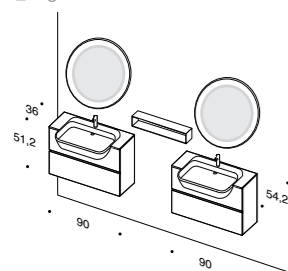

~02BRIO

LINEE FLESSUOSE E CAPIENTI IN PIACEVOLE CONTRASTO CON LA LINEARITÀ DEI MOBILI.

IL LAVABO SEMINCASSO DIVIENE UN'ESTENSIONE NATURALE DEL MOBILE IN CUI È INSTALLATO, IN UNA PERFETTA SINTESI TRA PRATICITÀ E PIACERE ESTETICO; UN PIACERE DA CONDIVIDERE CON CHI SI AMA.

GRACEFUL AND CAPACIOUS LINES WITH NICE CONTRAST WITH THE FURNITURE LINEARITY.

THE BASIN SEMI-BUILD IN BECOMES NATURAL EXTENSION OF THE FURNITURE IN WHICH IT IS INSTALLED, IN A PERFECT SYNTHESIS OF CONVENIENCE AND AESTHETIC PLEASURE; A PLEASURE TO BE SHARE WHO LOVES YOU.

LIGNES SINUEUSES ET SPACIEUSES POUR UN AGRÉABLE CONTRASTE AVEC LA LINÉARITÉ DES MEUBLES.

LE LAVABO SEMI-ENCASTRÉ DEVIENT LE PROLOGEMENT NATUREL DU MEUBLE DANS LEQUEL IL EST INSTALLÉ: SYNTHÈSE PARFAITE ENTRE LA PRATICITÉ ET LE PLAISIR ESTHÉTIQUE. PLAISIR À PARTAGER AVEC QUI L'ON AIME.

02.01 BRIO COMPOSIZIONI INFINITE

_Pag. 32