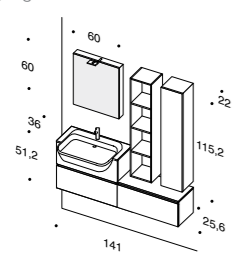

02.06 BRIO SCHEMA LIBERO

_Pag. 46