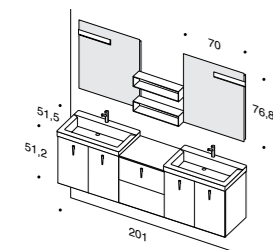

01.06 QUARK

L 201cm x P 51,5cm

_Pag. 24

Basi / Base units / Bases

L 200cm x P 51cm x H 51,2cm
L 60cm x P 51,3cm x Sp.1cm

Piano / Top / Plan

Pensili / Wall units / Éléments hauts suspendus

L 60cm x P 13cm x H 12cm

Lavabo / Washbasin / Lavabo

L 70,5cm x P 51,5cm

Specchiera / Mirror / Miroir

L 70cm x H 76,8cm

Maniglia / Handle / Poignée

Passo 32

Illuminazione / Lighting / Luminaires

-

Struttura: madreperla / Frontali: laccato lucido madreperla
Dekton danae
TIME - Metallo: bianco / Schienale Sp.1,2cm: canvas
QUARK Mineralmarmo bianco lucido
ECOLIGHT
STILETTO cromo
Lampada QUEEN LED