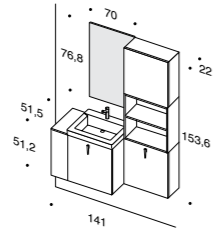

01 QUARK

RIGOROSO ED ESSENZIALE, IN SINTONIA CON MOLTEPLICI MODI DI VIVERE E D'ARREDARE.

STRICT AND ESSENTIAL IN HARMONY WITH MULTIPLE WAYS TO LIVE AND FURNISH.

RIGOUREUX ET ESSENTIEL EN HARMONIE AVEC BEAUCOUP DE MODES DE VIE.

LE LINEE SQUADRATE E REGOLARI OFFRONO LA MASSIMA VERSATILITÀ DI AMBIENTAZIONE. LA SEMPLICITÀ DEL SEGNO BEN SI ADATTA AD OGNI STILE E ARCHITETTURA.

SQUARED AND REGULAR LINES OFFER MAXIMUM VERSATILITY OF AMBIANCE. THE SIMPLICITY OF THE SIGN FITS TO EVERY STYLE AND ARCHITECTURE.

LES LIGNES CARRÉES ET RÉGULIÈRES OFFRENT LE MAXIMUM DE POLYVALENCE ET S'ADAPTENT À TOUS LES STYLES D'ARCHITECTURE.