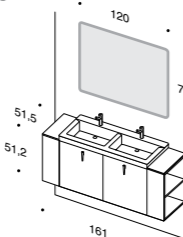

01.03 QUARK
FORME SEMPLICI E RIGOROSE
_Pag. 16

01.08 QUARK
DIMENSIONI CONTENUTE, GRANDE PRATICITÀ
_Pag. 28