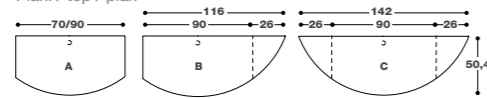

LAVABI INTEGRATI / INTEGRATED WASH BASIN / LAVABOS INTÉGRÉS

Piani / top / plan

Vasche fuse / built-in basin / vasques thermo-formées