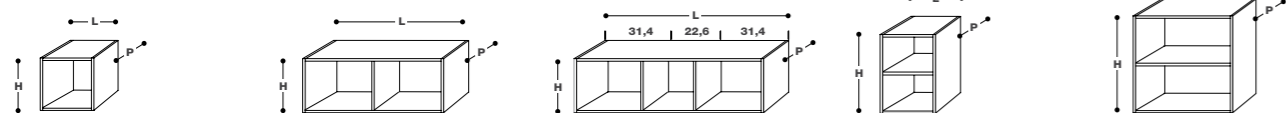

MOBILI E PENSILI A GIORNO / OPEN UNITS AND WALL OPEN UNITS / ÉLÉMENTS OUVERTS AND ÉLÉMENTS HAUTS

Spessore 12mm / 12mm thick / Épaisseur 12mm

PENSILE A GIORNO OPEN WALL UNIT ÉLÉMENT HAUTS OUVERT		PENSILE A GIORNO OPEN WALL UNIT ÉLÉMENT HAUTS OUVERT		PENSILE A GIORNO OPEN WALL UNIT ÉLÉMENT HAUTS OUVERT		PENSILE A GIORNO OPEN WALL UNIT ÉLÉMENT HAUTS OUVERT		PENSILE A GIORNO OPEN WALL UNIT ÉLÉMENT HAUTS OUVERT		
G301/S1	G351/S1	G601/S1	G701/S1	G901/S1	G903/S1	G301/S4	G353/S4	G301/S3	G351/S3	G601/S3
H ↔ 25,6cm	H ↔ 25,6cm	H ↔ 25,6cm	H ↔ 25,6cm	H ↔ 25,6cm	H ↔ 25,6cm	H ↔ 38,4cm	H ↔ 38,4cm	H ↔ 51,2cm	H ↔ 51,2cm	H ↔ 51,2cm
L ↔ 30,0cm	L ↔ 35,0cm	L ↔ 60,0cm	L ↔ 70,0cm	L ↔ 90,0cm	L ↔ 90,0cm	L ↔ 30,0cm	L ↔ 35,0cm	L ↔ 30,0cm	L ↔ 35,0cm	L ↔ 60,0cm
P ↔ 19,5cm	P ↔ 19,5cm	P ↔ 19,5cm	P ↔ 19,5cm	P ↔ 19,5cm	P ↔ 33,0cm	P ↔ 19,5cm	P ↔ 33,0cm	P ↔ 19,5cm	P ↔ 19,5cm	P ↔ 19,5cm
G303/S1	G353/S1	G603/S1	G703/S1							
H ↔ 25,6cm	H ↔ 25,6cm	H ↔ 25,6cm	H ↔ 25,6cm							
L ↔ 30,0cm	L ↔ 35,0cm	L ↔ 60,0cm	L ↔ 70,0cm							
P ↔ 33,0cm	P ↔ 33,0cm	P ↔ 33,0cm	P ↔ 33,0cm							
G303/S3	G353/S3	G603/S3								
H ↔ 51,2cm	H ↔ 51,2cm	H ↔ 51,2cm								
L ↔ 30,0cm	L ↔ 35,0cm	L ↔ 60,0cm								
P ↔ 33,0cm	P ↔ 33,0cm	P ↔ 33,0cm								