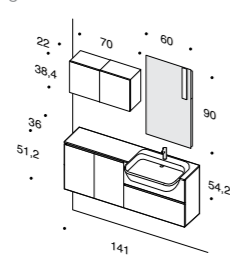

02.02 BRIO SEMPLICITÀ ED ELEGANZA

_Pag. 36