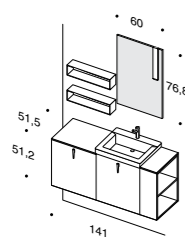

01.01 QUARK
ESSENZIALITÀ E CONTRASTI LUMINOSI
_Pag. 08

01.06 QUARK
SIMMETRIE PURE
_Pag. 24