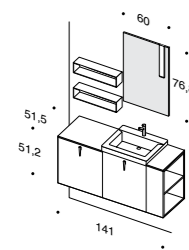

01.01 QUARK

L 141cm x P 51,5cm

_Pag. 08

Basi / Base units / Bases

L 140cm x P 51cm x H 51,2cm
L 20/60cm x P 51,3cm x Sp.1,2cm

Piano / Top / Plan

Pensili / Wall units / Éléments hauts suspendus

L 52,5cm x P 13cm x H 12cm

Lavabo / Washbasin / Lavabo

L 60,5cm x P 51,5cm

Specchiera / Mirror / Miroir

L 60cm x H 76,8cm

Maniglia / Handle / Poignée

Passo 32

Illuminazione / Lighting / Luminaires

-

Struttura: sabbia / Frontali: rovere nodato / Particolare: canvas
Dekton danae
TIME - Metallo: bianco / Schienale Sp.1,2cm: canvas
QUARK Mineralmarmo bianco lucido
ECOLIGHT alluminio
STILETTO cromo
Lampada QUEEN LED