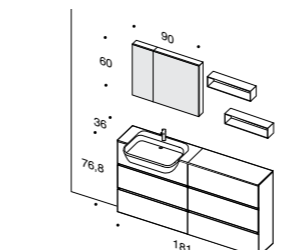

Lavabo / Washbasin / Lavabo

L 60cm x P 19,5cm x H 25,6cm

Specchiera / Mirror / Miroir

-

Maniglia / Handle / Poignée

L 64cm x H 90cm

-

Struttura: madreperla / Frontali: laccato opaco bianco
Deimos bianco perla
Struttura: madreperla / Frontali: laccato opaco bianco
Canvas (Pensile a giorno)
BRIO semincasso integrato al piano
LOBO retroilluminata LED
BRIO alluminio verniciata integrata nell'anta**02.04 BRIO**