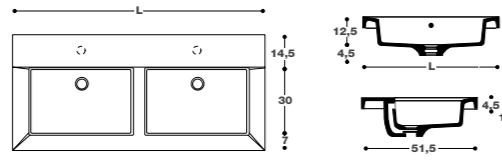

MINERALMARMO Lucido / glossy / brillant

Lavabo singolo / single washbasin / lavabo simple

BAQK60 L ↔ 60,5cm
BAQK70 L ↔ 70,5cm
BAQK90 L ↔ 90,5cm
BAQK12 L ↔ 120,5cm

Bianco lucido