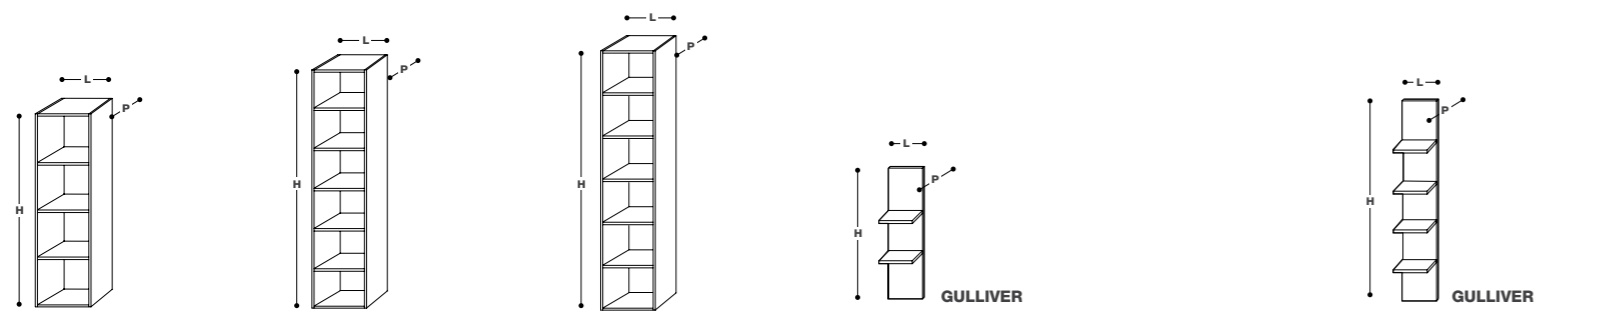

MOBILI E PENSILI A GIORNO / OPEN UNITS AND WALL OPEN UNITS / ÉLÉMENTS OUVERTS AND ÉLÉMENTS HAUTS

Spessore 12mm / 12mm thick / Épaisseur 12mm

PENSILE A GIORNO OPEN WALL UNIT ÉLÉMENT HAUTS OUVERT		PENSILE A GIORNO OPEN WALL UNIT ÉLÉMENT HAUTS OUVERT		PENSILE A GIORNO OPEN WALL UNIT ÉLÉMENT HAUTS OUVERT		PENSILE A GIORNO OPEN WALL UNIT ÉLÉMENT HAUTS OUVERT		PENSILE A GIORNO OPEN WALL UNIT ÉLÉMENT HAUTS OUVERT		
G301/S1	G351/S1	G601/S1	G701/S1	G901/S1	G903/S1	G301/S4	G353/S4	G301/S3	G351/S3	G601/S3
H ↔ 25,6cm	H ↔ 25,6cm	H ↔ 25,6cm	H ↔ 25,6cm	H ↔ 25,6cm	H ↔ 25,6cm	H ↔ 38,4cm	H ↔ 38,4cm	H ↔ 51,2cm	H ↔ 51,2cm	H ↔ 51,2cm
L ↔ 30,0cm	L ↔ 35,0cm	L ↔ 60,0cm	L ↔ 70,0cm	L ↔ 90,0cm	L ↔ 90,0cm	L ↔ 30,0cm	L ↔ 35,0cm	L ↔ 30,0cm	L ↔ 35,0cm	L ↔ 60,0cm
P ↔ 19,5cm	P ↔ 19,5cm	P ↔ 19,5cm	P ↔ 19,5cm	P ↔ 19,5cm	P ↔ 33,0cm	P ↔ 19,5cm	P ↔ 33,0cm	P ↔ 19,5cm	P ↔ 19,5cm	P ↔ 19,5cm
G303/S1	G353/S1	G603/S1	G703/S1							
H ↔ 25,6cm	H ↔ 25,6cm	H ↔ 25,6cm	H ↔ 25,6cm							
L ↔ 30,0cm	L ↔ 35,0cm	L ↔ 60,0cm	L ↔ 70,0cm							
P ↔ 33,0cm	P ↔ 33,0cm	P ↔ 33,0cm	P ↔ 33,0cm							
G303/S3	G353/S3	G603/S3								
H ↔ 51,2cm	H ↔ 51,2cm	H ↔ 51,2cm								
L ↔ 30,0cm	L ↔ 35,0cm	L ↔ 60,0cm								
P ↔ 33,0cm	P ↔ 33,0cm	P ↔ 33,0cm								