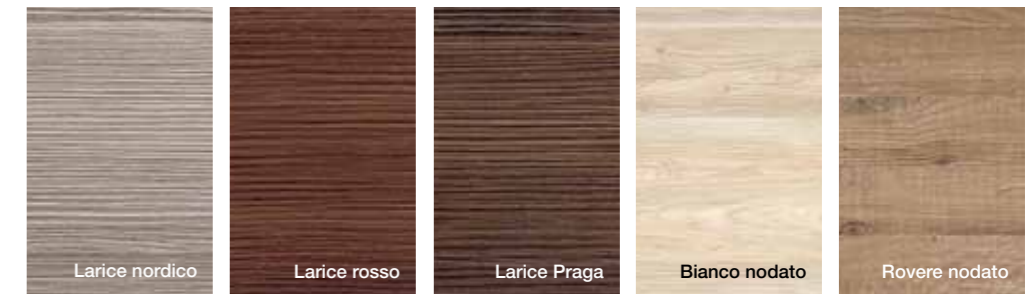

Decorativi / Decorative / Décoratifs