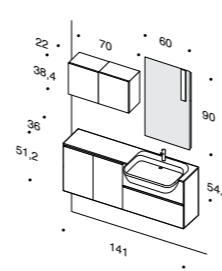

Lavabo / Washbasin / Lavabo

-

Specchiera / Mirror / Miroir

Ø80cm

Maniglia / Handle / Poignée

-

Struttura: sabbia / Frontali: laccato opaco sabbia
Tecnoril bianco opaco
TIME - Metallo: bianco / Schienale Sp.1,2cm: laccato opaco nuvola
BRIO semincasso integrato al piano
POLARIS retroilluminata LED
BRIO alluminio verniciata integrata nell'anta**02.02 BRIO**