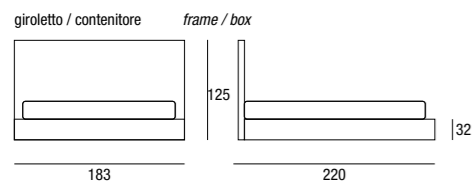

ROYAL

Testata non sfoderabile • Disponibile nella versione: senza contenitore, con contenitore standard o con contenitore "pratik" • Piedini in abs H.4 cm. • Previsto materasso da 200x160 cm

Non-removable cover on headboard • Available in the following versions: without box, with standard box or with "Pratik" box • 4 cm.-high feet in abs • for 200x160 cm mattress