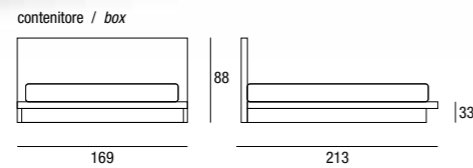

TENDER

Testiera e giroletto disponibili nelle finiture: Nobilitati (bianco, rovere bianco, olmo urbano, olmo bianco, olmo canapa, olmo montego), Laccati opachi e Laccati opachi poro aperto • Piedi PLUS CILINDRO Ø6 cm H.27 cm disponibili nelle finiture alluminio, bianco, moka e laccati opachi • Piedi PLUS QUADRO 9x9 cm H.27 cm disponibili nelle finiture alluminio, bianco, moka e laccati opachi • Optional Piede a SLITTA colore alluminio, bianco, moka e laccati opachi • Disponibile con contenitore versione "Standard" e versione "Pratik" • Previsto materasso da 195x160 cm nella versione normale e da 200x160 cm nella versione contenitore.

Wooden headboard available in the following standard finishes: Laminated (white, white oak, olmo urbano, olmo bianco, olmo canapa, olmo montego), Matt lacquer, Open pore lacquer • PLUS CILINDRO feet Ø6 cm H.27 available in the following finishes: aluminium, white, moka and matt lacquer • Square PLUS feet 9x9 cm H.27 cm available in the following finishes: aluminium, white, moka and matt lacquer • Optional SLITTA foot in the following colours: aluminium, white, moka and matt lacquer • Available in the "Standard" and "Pratik" box versions • for 195x160 cm mattress in the normal version, 200x160cm in the box version.