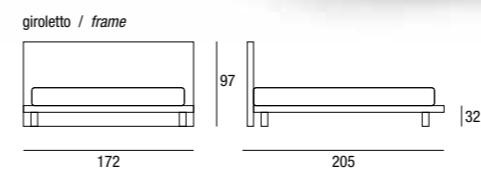

LUXOR

Letto completamente sfoderabile • Piedi PLUS CILINDRO Ø 6 cm H.27 cm disponibili nella finitura alluminio, bianco, moka, laccati opachi • Piedi PLUS Quadro 9x9 cm H.27 cm disponibili nelle finiture: alluminio, bianco, moka, laccati opachi • Optional piede a Slitta color bianco, moka, alluminio, laccati opachi • Previsto materasso da 195x160 cm

Bed with completely removable cover • PLUS CILINDRO feet Ø6 cm H.27 available in the following finishes: aluminium, white, moka and matt lacquer • Square PLUS feet 9x9 cm H.27 cm available in the following finishes: aluminium, white, moka, matt lacquers • Optional SLITTA foot in the following colours: white, moka, aluminium, matt lacquers • for 195x160 cm mattress