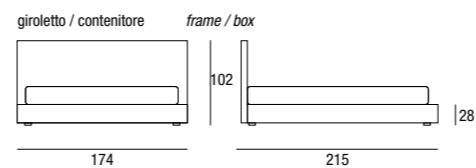

ELITE

Letto completamente sfoderabile, disponibile nella versione: senza contenitore, con contenitore standard o con contenitore "pratik" • Piedini in abs H.4 cm. • Previsto materasso da 195x160 cm nella versione normale e da 200x160 nella versione contenitore
Bed with completely removable cover available in the following versions: without box, with standard box or with "Pratik" box • 4 cm.-high feet in abs • for 195x160 cm mattress in the normal version, 200x160cm in the box version