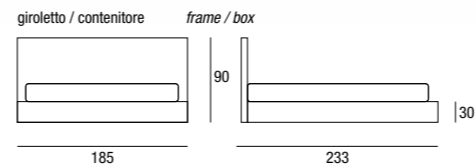

KEDIRA BOX

Letto completamente sfoderabile, disponibile nella versione: senza contenitore, con contenitore standard o con contenitore "pratik" • Piedini in abs H.4 cm. • Previsto materasso da 200x160 cm

Bed with completely removable cover available in the following versions: without box, with standard box or with "Pratik" box • 4 cm.-high feet in abs • for 200x160 cm mattress