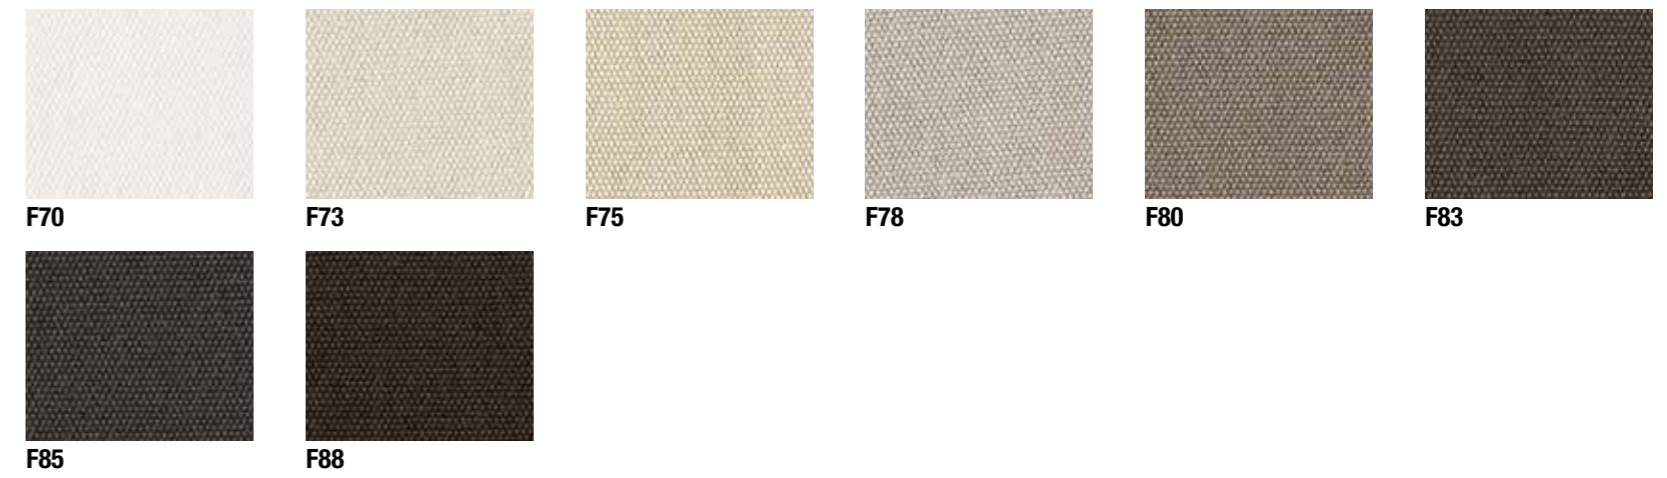

Tessuti Naturali
Natural Fabrics

SANFORIZZATI 100% COTONE / SANFORIZED 100% COTTON

(CAT. F)