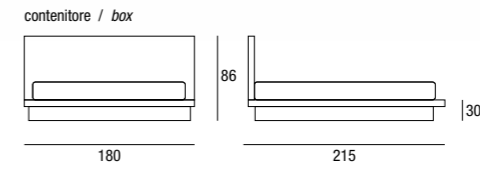

SONG

Testiera e giroletto disponibili nelle finiture: Nobilitati (bianco, rovere bianco, olmo urbano, olmo bianco, olmo canapa, olmo montego), Laccati opachi e Laccati opachi poro aperto • Piedi PLUS CILINDRO Ø6 cm H.27 cm disponibili nelle finiture alluminio, bianco, moka e laccati opachi • Piedi PLUS QUADRO 9x9 cm H.27 cm disponibili nelle finiture alluminio, bianco, moka e laccati opachi • Optional Piede a SLITTA colore alluminio, bianco, moka e laccati opachi • Disponibile con contenitore versione "Standard" e versione "Pratik" • Previsto materasso da 195x160 cm nella versione normale e da 200x160 cm nella versione contenitore.

Wooden headboard available in the following standard finishes: Laminated (white, white oak, olmo urbano, olmo bianco, olmo canapa, olmo montego), Matt lacquer, Open pore lacquer • PLUS CILINDRO feet Ø6 cm H.27 available in the following finishes: aluminium, white, moka and matt lacquer • Square PLUS feet 9x9 cm H.27 cm available in the following finishes: aluminium, white, moka and matt lacquer • Optional SLITTA foot in the following colours: aluminium, white, moka and matt lacquer • Available in the "Standard" and "Pratik" box versions • for 195x160 cm mattress in the normal version, 200x160cm in the box version.

TENDER