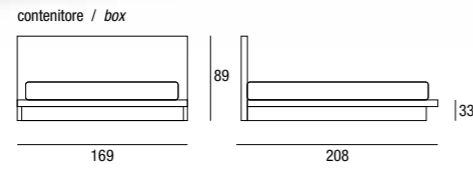

SONG

Testiera e giroletto disponibili nelle finiture: Nobilitati (bianco, rovere bianco, olmo urbano, olmo bianco, olmo canapa, olmo montego), Laccati opachi e Laccati opachi poro aperto • Piedi PLUS CILINDRO Ø6 cm H.27 cm disponibili nelle finiture alluminio, bianco, moka e laccati opachi • Piedi PLUS QUADRO 9x9 cm H.27 cm disponibili nelle finiture alluminio, bianco, moka e laccati opachi • Optional Piede a SLITTA colore alluminio, bianco, moka e laccati opachi • Disponibile con contenitore versione "Standard" e versione "Pratik" • Previsto materasso da 195x160 cm nella versione normale e da 200x160 cm nella versione contenitore.

Wooden headboard available in the following standard finishes: Laminated (white, white oak, olmo urbano, olmo bianco, olmo canapa, olmo montego), Matt lacquer, Open pore lacquer • PLUS CILINDRO feet Ø6 cm H.27 available in the following finishes: aluminium, white, moka and matt lacquer • Square PLUS feet 9x9 cm H.27 cm available in the following finishes: aluminium, white, moka and matt lacquer • Optional SLITTA foot in the following colours: aluminium, white, moka and matt lacquer • Available in the "Standard" and "Pratik" box versions • for 195x160 cm mattress in the normal version, 200x160cm in the box version.

TENDER