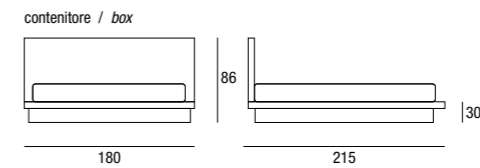

PIRAMIDE

Testiera e giroletto disponibili nelle finiture: Nobilitati (rovere bianco, olmo urbano), Laccati opachi, Laccati opachi poro aperto e Cuoio • Disponibile con contenitore versione "Standard" • Previsto materasso da 195x160 cm sia nella versione normale che nella versione contenitore.

Wooden headboard and frame available in the following finishes: Laminated (white oak, olmo urbano), Matt lacquer, Open pore lacquer and Leather • Available in the "Standard" box version • for 195x160 cm mattress both in the normal version and box version.