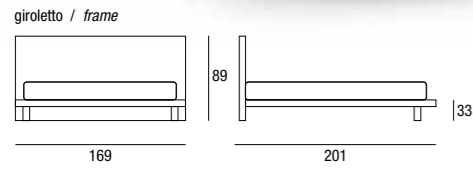

SONG

Testiera e giroletto disponibili nelle finiture: Nobilitati (bianco, rovere bianco, olmo urbano, olmo bianco, olmo canapa, olmo montego), Laccati opachi e Laccati opachi poro aperto • Piedi PLUS CILINDRO Ø6 cm H.27 cm disponibili nelle finiture alluminio, bianco, moka e laccati opachi • Piedi PLUS QUADRO 9x9 cm H.27 cm disponibili nelle finiture alluminio, bianco, moka e laccati opachi • Optional Piede a SLITTA colore alluminio, bianco, moka e laccati opachi • Disponibile con contenitore versione "Standard" e versione "Pratik" • Previsto materasso da 195x160 cm nella versione normale e da 200x160 cm nella versione contenitore.

Wooden headboard available in the following standard finishes: Laminated (white, white oak, olmo urbano, olmo bianco, olmo canapa, olmo montego), Matt lacquer, Open pore lacquer • PLUS CILINDRO feet Ø6 cm H.27 available in the following finishes: aluminium, white, moka and matt lacquer • Square PLUS feet 9x9 cm H.27 cm available in the following finishes: aluminium, white, moka and matt lacquer • Optional SLITTA foot in the following colours: aluminium, white, moka and matt lacquer • Available in the "Standard" and "Pratik" box versions • for 195x160 cm mattress in the normal version, 200x160cm in the box version.

TENDER