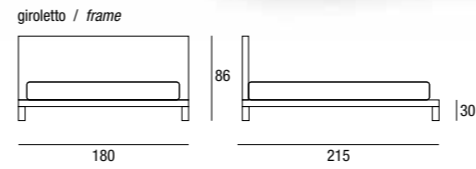

SONG

Testiera e giroletto disponibili nelle finiture: Nobilitati (bianco, rovere bianco, olmo urbano, olmo bianco, olmo canapa, olmo montego), Laccati opachi e Laccati opachi poro aperto • Piedi PLUS CILINDRO Ø6 cm H.27 cm disponibili nelle finiture alluminio, bianco, moka e laccati opachi • Piedi PLUS QUADRO 9x9 cm H.27 cm disponibili nelle finiture alluminio, bianco, moka e laccati opachi • Optional Piede a SLITTA colore alluminio, bianco, moka e laccati opachi • Disponibile con contenitore versione "Standard" e versione "Pratik" • Previsto materasso da 195x160 cm nella versione normale e da 200x160 cm nella versione contenitore.

Wooden headboard available in the following standard finishes: Laminated (white, white oak, olmo urbano, olmo bianco, olmo canapa, olmo montego), Matt lacquer, Open pore lacquer • PLUS CILINDRO feet Ø6 cm H.27 available in the following finishes: aluminium, white, moka and matt lacquer • Square PLUS feet 9x9 cm H.27 cm available in the following finishes: aluminium, white, moka and matt lacquer • Optional SLITTA foot in the following colours: aluminium, white, moka and matt lacquer • Available in the "Standard" and "Pratik" box versions • for 195x160 cm mattress in the normal version, 200x160cm in the box version.

TENDER