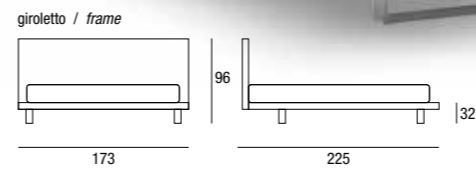

KEDIRA

Letto completamente sfoderabile • Piedi PLUS CILINDRO Ø 6 cm H.27 cm disponibili nella finitura alluminio, bianco, moka, laccati opachi • Piedi PLUS Quadro 9x9 cm H.27 cm disponibili nelle finiture: alluminio, bianco, moka, laccati opachi • Optional piede a Slitta color bianco, moka, alluminio e laccati opachi • Previsto materasso da 200x160 cm Bed with completely removable cover • PLUS CILINDRO feet Ø6 cm H.27 available in the following finishes: aluminium, white, moka and matt lacquer • Square PLUS feet 9x9 cm H.27 cm available in the following finishes: aluminium, white, moka, matt lacquers • Optional SLITTA foot in the following colours: white, moka, aluminium and matt lacquer • for 200x160 cm mattress