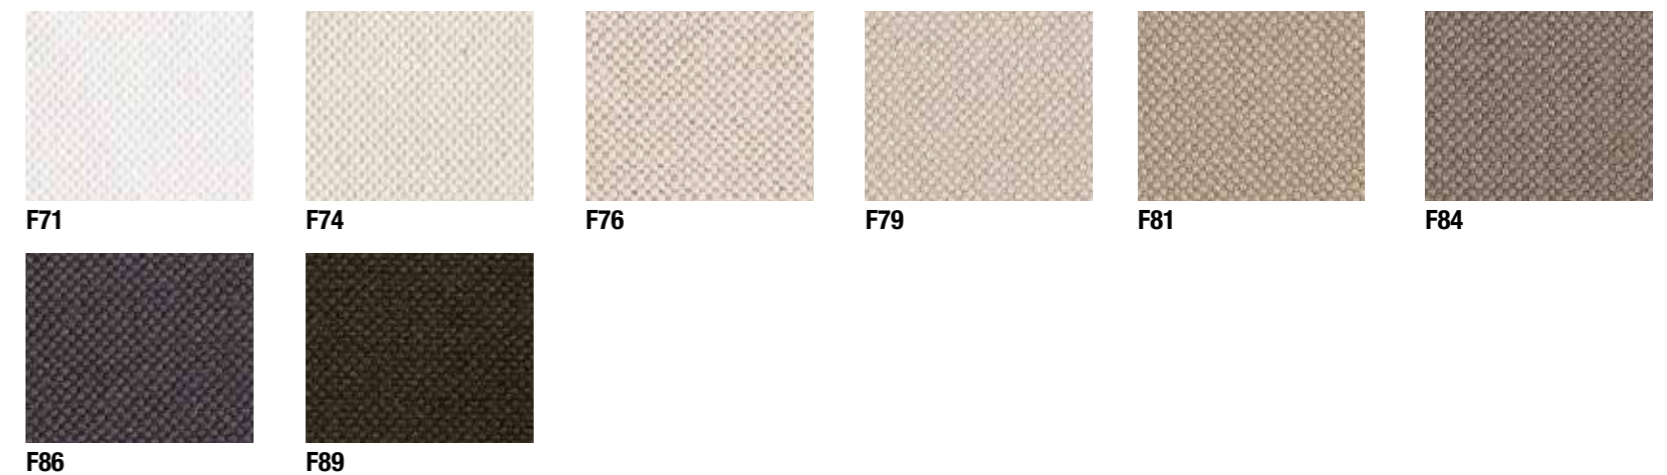

SANFORIZZATI COTONE-LINO / SANFORIZED COTTON-LINEN

(CAT. F)