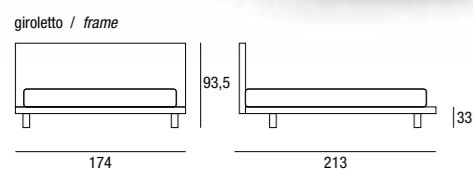

BRIO

Testiera e giroletto disponibili nelle finiture: Nobilitati (bianco, rovere bianco, olmo urbano), Laccati opachi e Laccati opachi poro aperto • Piedi PLUS CILINDRO Ø6 cm H.27 cm disponibili nelle finiture alluminio, bianco, moka e laccati opachi • Piedi PLUS QUADRO 9x9 cm H.27 cm disponibili nelle finiture alluminio, bianco, moka e laccati opachi • Optional Piede a SLITTA colore alluminio, bianco, moka e laccati opachi • Previsto materasso da 195x160 cm.

Wooden headboard and frame available in the following finishes: Laminated (white, white oak, olmo urbano), Matt lacquer and Open pore matt lacquer • PLUS CILINDRO feet Ø6 cm H.27 available in the following finishes: aluminium, white, moka and matt lacquer • Square PLUS feet 9x9 cm H.27 cm available in the following finishes: aluminium, white, moka and matt lacquer • Optional SLITTA foot in the following colours: aluminium, white, moka and matt lacquer • for 195x160 cm mattress.