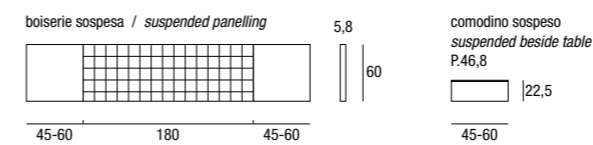

BOISERIE INKA / INKA PANELLING

Testata letto non sfoderabile • Pannelli laterali in legno disponibili nelle finiture di serie: Nobilitati, Nobilitati Elite, Laccati opachi, Laccati poro aperto • Previsto fissaggio a muro • Abbinabile con turca Light, Gold, Luxor e Spazio • Boiserie INKA abbinabile con comodini sospesi • Boiserie SUMI abbinabile con comodini sospesi e a terra
Non-removable cover on headboard • Wooden side panels available in the following standard finishes: Laminated, Laminated Elite, Matt lacquer, Open pore lacquer • To be fastened to wall • Can be combined with Light, Gold, Luxor and Spazio day beds • INKA panelling can be combined with suspended bedside tables • SUMI panelling can be combined with suspended and floor-mounted bedside tables