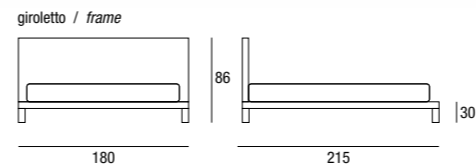

PIRAMIDE

Testiera e giroletto disponibili nelle finiture: Nobilitati (rovere bianco, olmo urbano), Laccati opachi, Laccati opachi poro aperto e Cuoio • Disponibile con contenitore versione "Standard" • Previsto materasso da 195x160 cm sia nella versione normale che nella versione contenitore.

Wooden headboard and frame available in the following finishes: Laminated (white oak, olmo urbano), Matt lacquer, Open pore lacquer and Leather • Available in the "Standard" box version • for 195x160 cm mattress both in the normal version and box version.