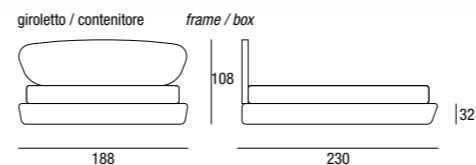

SURF

Letto completamente sfoderabile, disponibile nella versione: senza contenitore, con contenitore standard o con contenitore "pratik" • Piedini in abs H.4 cm. • Previsto materasso da 200x160 cm
Bed with completely removable cover available in the following versions: without box, with standard box or with "Pratik" box • 4 cm.-high feet in abs • for 200x160 cm mattress