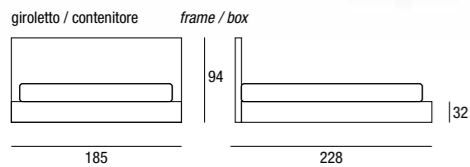

BEAUTY

Letto completamente sfoderabile, disponibile nella versione: senza contenitore, con contenitore standard o con contenitore "pratik" • Piedini in abs H.4 cm. • Previsto materasso da 200x160 cm

Bed with completely removable cover available in the following versions: without box, with standard box or with "Pratik" box • 4 cm.-high feet in abs • for 200x160 cm mattress