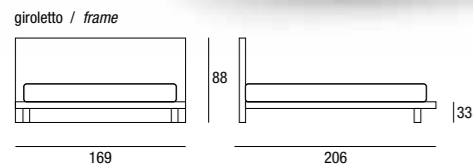

TENDER

Testiera e giroletto disponibili nelle finiture: Nobilitati (bianco, rovere bianco, olmo urbano, olmo bianco, olmo canapa, olmo montego), Laccati opachi e Laccati opachi poro aperto • Piedi PLUS CILINDRO Ø6 cm H.27 cm disponibili nelle finiture alluminio, bianco, moka e laccati opachi • Piedi PLUS QUADRO 9x9 cm H.27 cm disponibili nelle finiture alluminio, bianco, moka e laccati opachi • Optional Piede a SLITTA colore alluminio, bianco, moka e laccati opachi • Disponibile con contenitore versione "Standard" e versione "Pratik" • Previsto materasso da 195x160 cm nella versione normale e da 200x160 cm nella versione contenitore.

Wooden headboard available in the following standard finishes: Laminated (white, white oak, olmo urbano, olmo bianco, olmo canapa, olmo montego), Matt lacquer, Open pore lacquer • PLUS CILINDRO feet Ø6 cm H.27 available in the following finishes: aluminium, white, moka and matt lacquer • Square PLUS feet 9x9 cm H.27 cm available in the following finishes: aluminium, white, moka and matt lacquer • Optional SLITTA foot in the following colours: aluminium, white, moka and matt lacquer • Available in the "Standard" and "Pratik" box versions • for 195x160 cm mattress in the normal version, 200x160cm in the box version.