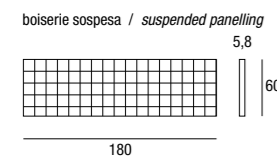

BOISERIE MAYA / MAYA PANELLING

Testata letto non sfoderabile • Previsto fissaggio a muro • Abbinabile con turca Light, Gold, Luxor, Spazio, comodini sospesi e a terra
Non-removable cover on headboard • To be fastened to wall • Can be combined with Light, Gold, Luxor and Spazio day beds and suspended and floor-mounted bedside tables.