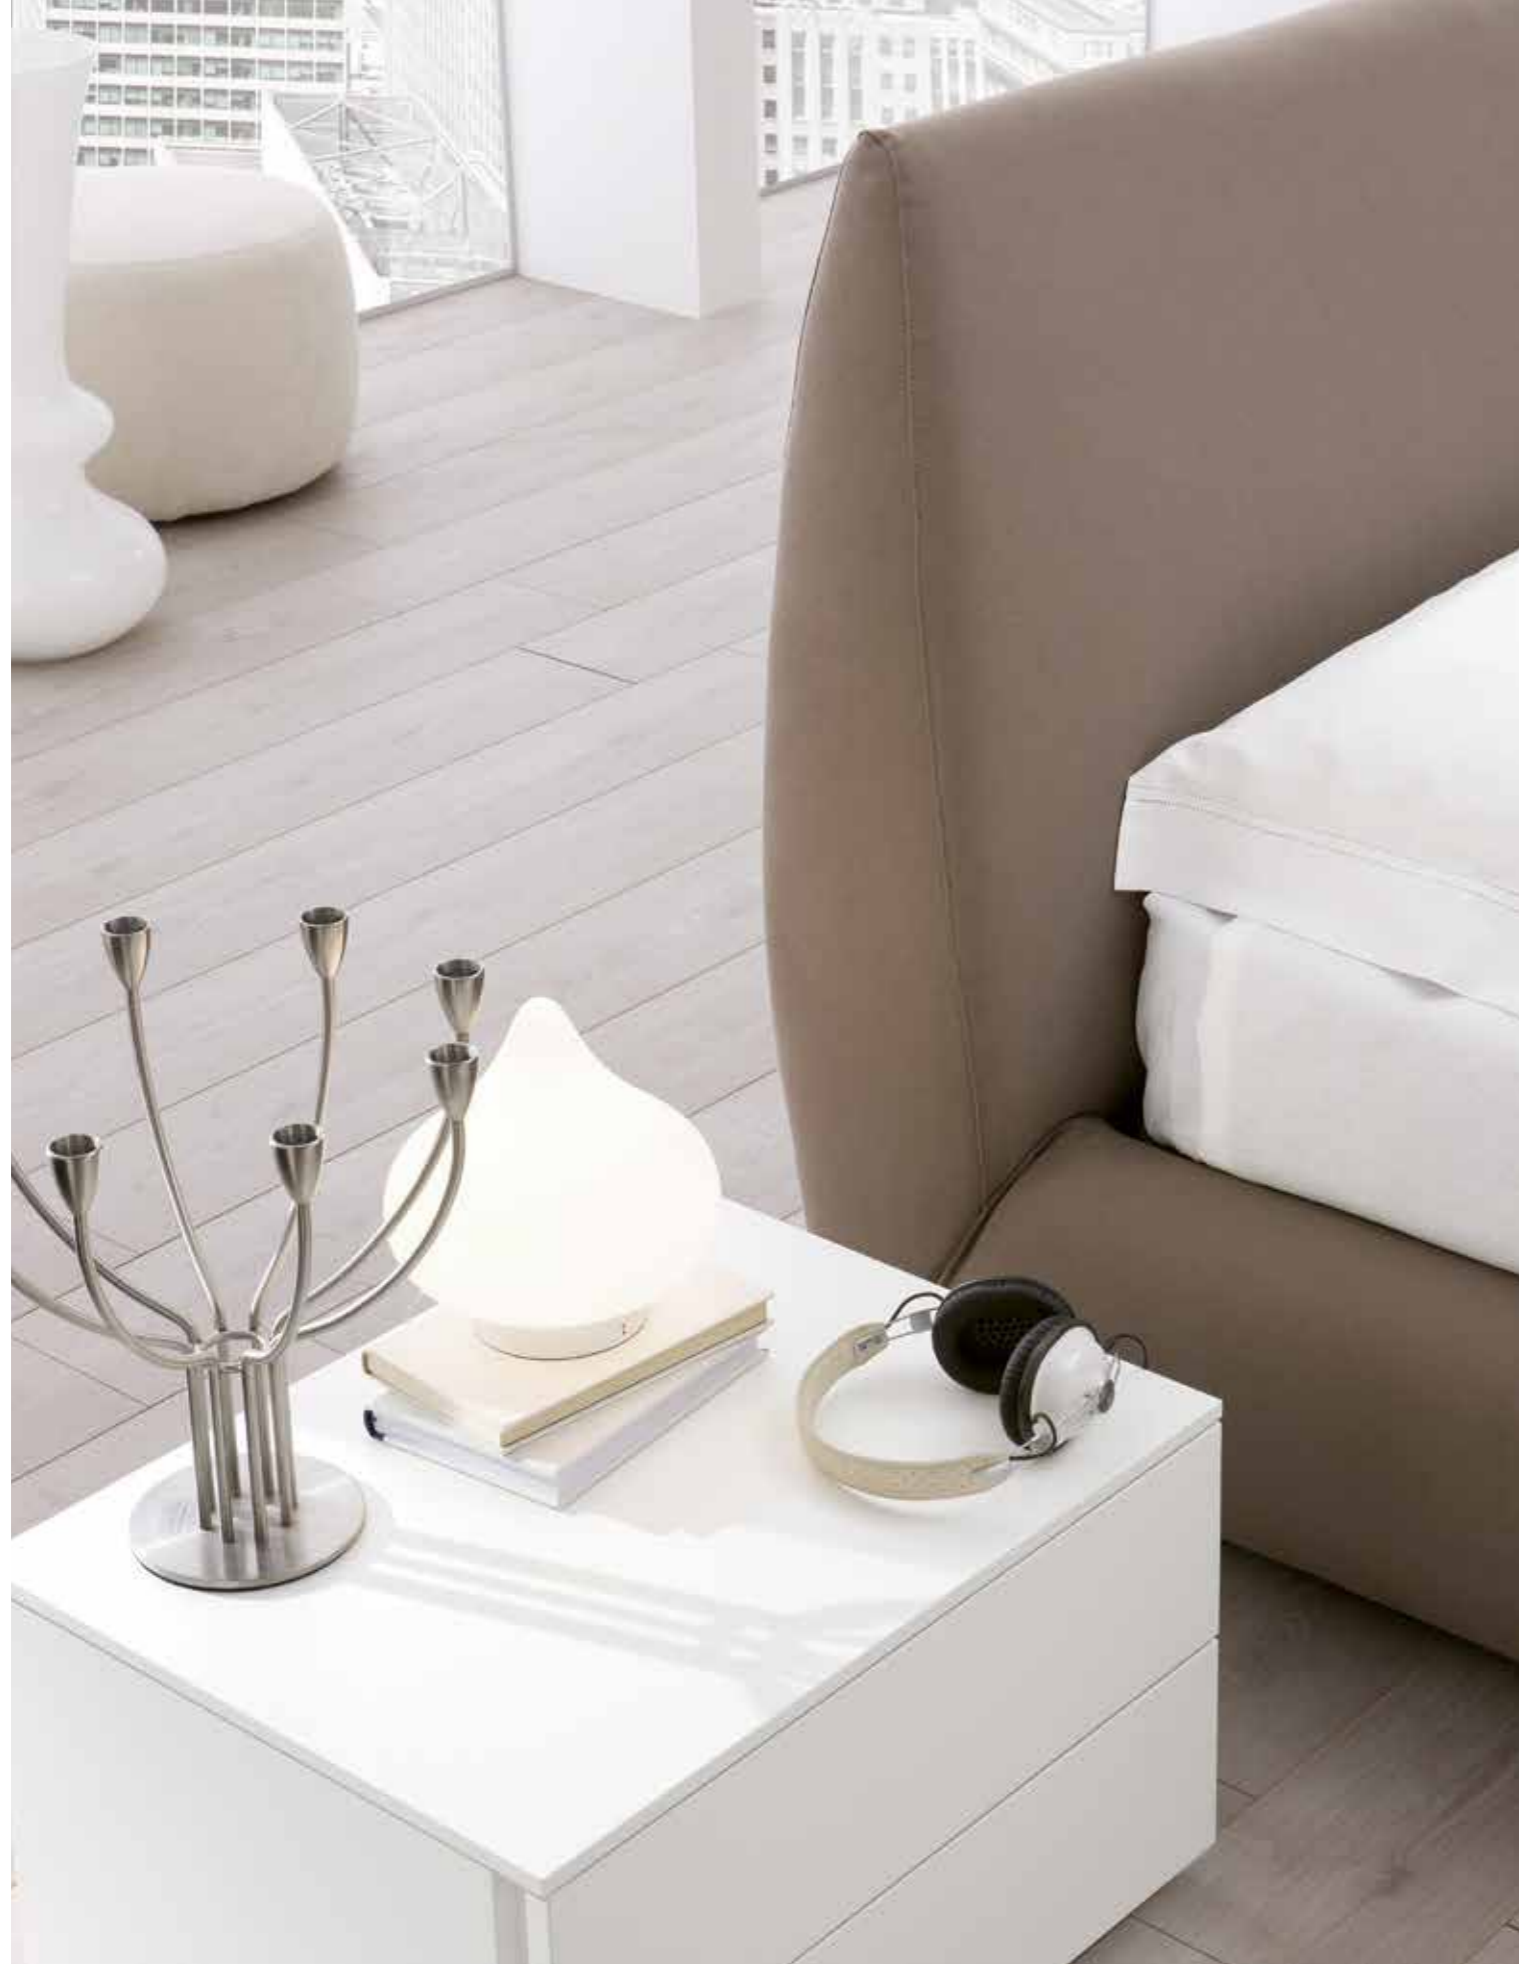

GRUPPO OPEN

Composizione OPEN composta da elementi a due cassetti e comò nella finitura Bianco laccato opaco. La linea Open prevede l'apertura dei cassetti con apertura a presa maniglia su entrambi i lati del cassetto. Il letto imbottito è il Mod. Regal in tessuto sanforizzato Cotone-Lino.

OPEN GROUP

This OPEN composition includes 2-drawer elements and dresser in matt lacquer Bianco. The Open line drawers open with side grip on both sides of the drawer. The padded bed is the Regal model in sanforized Cotton-Linen fabric.