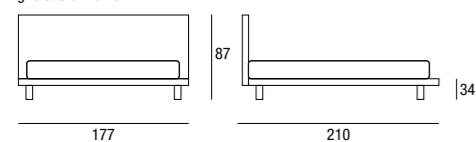

giroletto / frame

DESI

Letto completamente sfoderabile • Piedi PLUS CILINDRO Ø 6 cm H.27 cm disponibili nella finitura alluminio, bianco, moka, laccati opachi • Piedi PLUS Quadro 9x9 cm H.27 cm disponibili nelle finiture: alluminio, bianco, moka, laccati opachi • Optional piede a Slitta color bianco, moka, alluminio e laccati opachi • Previsto materasso da 195x160 cm
Bed with completely removable cover • PLUS CILINDRO feet Ø6 cm H.27 available in the following finishes: aluminium, white, moka and matt lacquer • Square PLUS feet 9x9 cm H.27 cm available in the following finishes: aluminium, white, moka, matt lacquers • Optional SLITTA foot in the following colours: white, moka, aluminium and matt lacquer • for 195x160 cm mattress