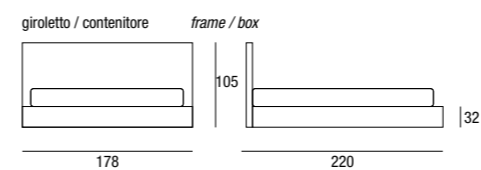

GRACE

Testata non sfoderabile • Disponibile nella versione: senza contenitore, con contenitore standard o con contenitore "pratik" • Piedini in abs H.4 cm. • Previsto materasso da 200x160 cm

Non-removable cover on headboard • Available in the following versions: without box, with standard box or with "Pratik" box • 4 cm.-high feet in abs • for 200x160 cm mattress