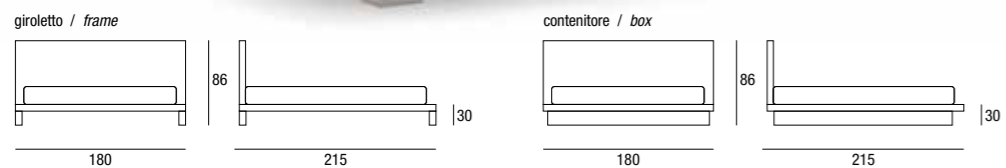

CURVO

Testiera e giroletto disponibili nelle finiture: Nobilitati (rovere bianco, olmo urbano), Laccati opachi e Laccati opachi poro aperto • Disponibile con contenitore versione "Standard" • Previsto materasso da 195x160 cm sia nella versione normale che nella versione contenitore.

Wooden headboard and frame available in the following finishes: Laminated (white oak, olmo urbano), Matt lacquer and Open pore matt lacquer • Available in the "Standard" box version • for 195x160 cm mattress both in the normal version and box version.