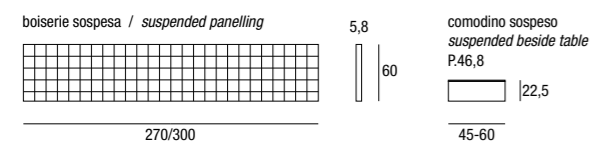

BOISERIE MAYA / MAYA PANELLING

Testata letto non sfoderabile • Previsto fissaggio a muro • Abbinabile con turca Light, Gold, Luxor, Spazio e comodini sospesi
Non-removable cover on headboard • To be fastened to wall • Can be combined with Light, Gold, Luxor and Spazio day beds and suspended bedside tables.