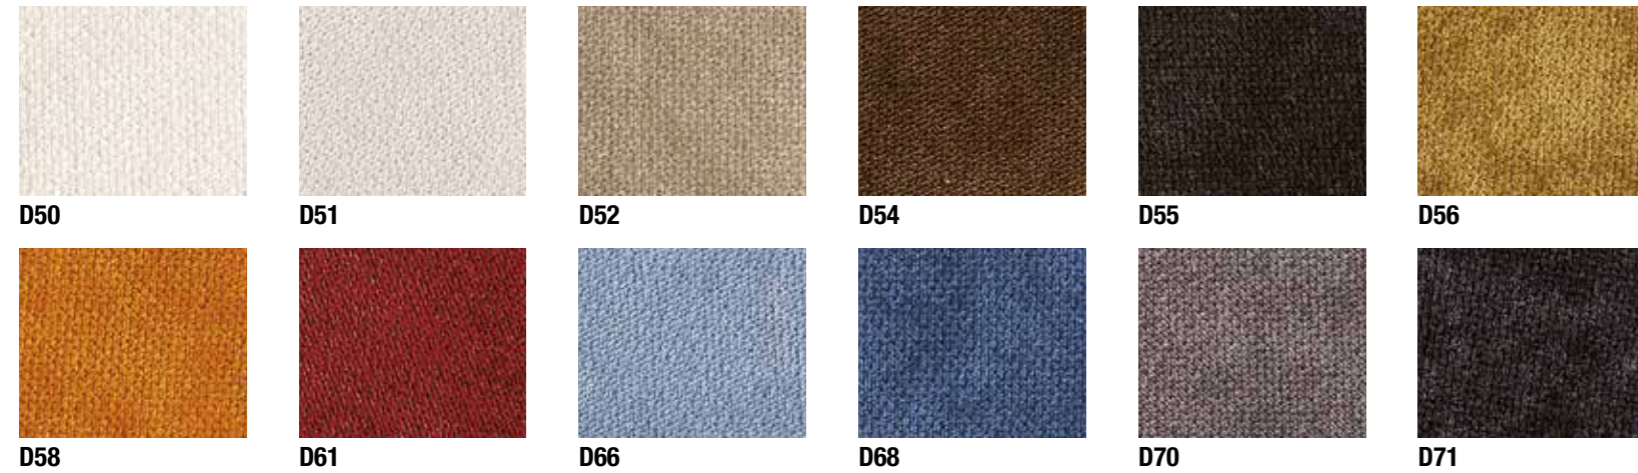

TESSUTI SOFT / SOFT FABRIC (CAT. D)