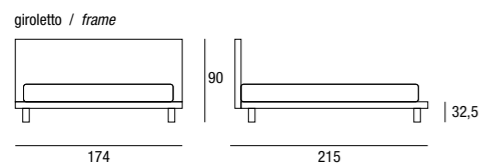

CORRAL

Letto completamente sfoderabile • Piedi PLUS CILINDRO Ø 6 cm H.27 cm disponibili nella finitura alluminio, bianco, moka, laccati opachi • Piedi PLUS Quadro 9x9 cm H.27 cm disponibili nelle finiture: alluminio, bianco, moka, laccati opachi • Optional piede a Slitta color bianco, moka, alluminio e laccati opachi • Previsto materasso da 195x160 cm
Bed with completely removable cover • PLUS CILINDRO feet Ø6 cm H.27 available in the following finishes: aluminium, white, moka and matt lacquer • Square PLUS feet 9x9 cm H.27 cm available in the following finishes: aluminium, white, moka, matt lacquers • Optional SLITTA foot in the following colours: white, moka, aluminium and matt lacquer • for 195x160 cm mattress